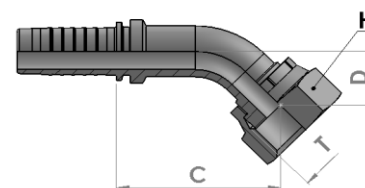

72NH **FEMMINA 90° ORFS**
90° ORFS FEMALE

part ref.	Hose ID		Thread	Dimension (mm)			Weight Kg
	[in]	size		hex H	Cut-off C	Drop D	
72NH0404	1/4"	04	9/16-18	17	26	24	0,034
72NH0604	1/4"	04	11/16-16	22	26	26	0,065
72NH0606	3/8"	06	11/16-16	22	35	28	0,070
72NH0806	3/8"	06	13/16-16	24	34	31	0,080
72NH0808	1/2"	08	13/16-16	24	40	37	0,085
72NH1008	1/2"	08	1-14	30	42	37	0,165
72NH1208	1/2"	08	1.3/16-12	36	42	37	0,180
72NH1010	5/8"	10	1-14	30	45	42	0,180
72NH1212	3/4"	12	1.3/16-12	36	52	48	0,280
72NH1616	1"	16	1.7/16-12	41	72	58	0,420
72NH2020	1.1/4"	20	1.11/16-12	50	83	74	0,645
72NH2424	1.1/2"	24	2-12	60	100	85	1,106

72QH **FEMMINA 45° ORFS**
45° ORFS FEMALE

part ref.	Hose ID		Thread	Dimension (mm)			Weight Kg
	[in]	size		hex H	Cut-off C	Drop D	
72QH0404	1/4"	04	9/16-18	17	38	12	0,045
72QH0604	1/4"	04	11/16-16	22	40	14	0,065
72QH0606	3/8"	06	11/16-16	22	47	14	0,070
72QH0806	3/8"	06	13/16-16	24	47	16	0,080
72QH0808	1/2"	08	13/16-16	24	58	17	0,085
72QH1008	1/2"	08	1-14	30	60	17	0,145
72QH1208	1/2"	08	1.3/16-12	36	50	18	0,180
72QH1010	5/8"	10	1-14	30	64	20	0,180
72QH1212	3/4"	12	1.3/16-12	36	79	22	0,274
72QH1616	1"	16	1.7/16-12	41	77	25	0,420
72QH2020	1.1/4"	20	1.11/16-12	50	119	32	0,647
72QH2424	1.1/2"	24	2-12	60	142	39	1,106