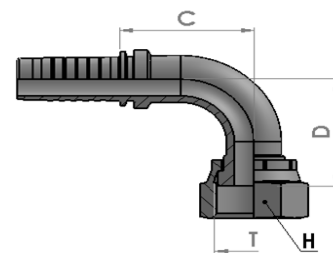

72NH **FEMMINA 90° ORFS**
90° ORFS FEMALE

part ref.	Hose ID		Thread	Dimension (mm)			Weight Kg
	[in]	size		hex H	Cut-off C	Drop D	
72NH0404	1/4"	04	9/16-18	17	26	24	0,034
72NH0604	1/4"	04	11/16-16	22	26	26	0,065
72NH0606	3/8"	06	11/16-16	22	35	28	0,070
72NH0806	3/8"	06	13/16-16	24	34	31	0,080
72NH0808	1/2"	08	13/16-16	24	40	37	0,085
72NH1008	1/2"	08	1-14	30	42	37	0,165
72NH1208	1/2"	08	1.3/16-12	36	42	37	0,180
72NH1010	5/8"	10	1-14	30	45	42	0,180
72NH1212	3/4"	12	1.3/16-12	36	52	48	0,280
72NH1616	1"	16	1.7/16-12	41	72	58	0,420
72NH2020	1.1/4"	20	1.11/16-12	50	83	74	0,645
72NH2424	1.1/2"	24	2-12	60	100	85	1,106

72QH **FEMMINA 45° ORFS**
45° ORFS FEMALE

part ref.	Hose ID		Thread	Dimension (mm)			Weight Kg
	[in]	size		hex H	Cut-off C	Drop D	
72QH0404	1/4"	04	9/16-18	17	38	12	0,045
72QH0604	1/4"	04	11/16-16	22	40	14	0,065
72QH0606	3/8"	06	11/16-16	22	47	14	0,070
72QH0806	3/8"	06	13/16-16	24	47	16	0,080
72QH0808	1/2"	08	13/16-16	24	58	17	0,085
72QH1008	1/2"	08	1-14	30	60	17	0,145
72QH1208	1/2"	08	1.3/16-12	36	50	18	0,180
72QH1010	5/8"	10	1-14	30	64	20	0,180
72QH1212	3/4"	12	1.3/16-12	36	79	22	0,274
72QH1616	1"	16	1.7/16-12	41	77	25	0,420
72QH2020	1.1/4"	20	1.11/16-12	50	119	32	0,647
72QH2424	1.1/2"	24	2-12	60	142	39	1,106