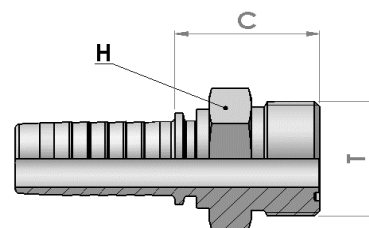

### MASCHIO ORFS ORFS MALE

part ref.	Hose ID		Thread	Dimension (mm)			Weight Kg
	[in]	size		hex H	Cut-off C		
72MH0404	1/4"	04	9/16-18	15	23	0,030	
72MH0605	5/16"	05	11/16-16	19	26	0,055	
72MH0606	3/8"	06	11/16-16	19	26	0,060	
72MH0806	3/8"	06	13/16-16	22	29	0,076	
72MH0808	1/2"	08	13/16-16	22	29	0,080	
72MH1010	5/8"	10	1-14	27	33	0,116	
72MH1212	3/4"	12	1.3/16-12	32	36	0,160	
72MH1616	1"	16	1.7/16-12	38	37	0,266	
72MH2020	1.1/4"	20	1.11/16"-12	46	44	0,435	
72MH2424	1.1/2"	24	2-12	55	47	1,250	

### FEMMINA DIRITTA ORFS STRAIGHT ORFS FEMALE

part ref.	Hose ID		Thread	Dimension (mm)			Weight Kg
	[in]	size		hex H	Cut-off C		
72FH0404	1/4"	04	9/16-18	17	24	0,028	
72FH0604	1/4"	04	11/16-16	22	24	0,048	
72FH0605	5/16"	05	11/16-16	22	24	0,058	
72FH0606	3/8"	06	11/16-16	22	24	0,053	
72FH0806	3/8"	06	13/16-16	24	30	0,081	
72FH0808	1/2"	08	13/16-16	24	30	0,078	
72FH1008	1/2"	08	1-14	30	33	0,120	
72FH1208	1/2"	08	1.3/16-12	36	33	0,180	
72FH1010	5/8"	10	1-14	30	33	0,140	
72FH1012	3/4"	12	1-14	30	33	0,180	
72FH1212	3/4"	12	1.3/16-12	36	34	0,200	
72FH1612	3/4"	12	1.7/16-12	41	36	0,260	
72FH1616	1"	16	1.7/16-12	41	37	0,320	
72FH2020	1.1/4"	20	1.11/16-12	50	40	0,380	
72FH2424	1.1/2"	24	2-12	60	41	0,670	