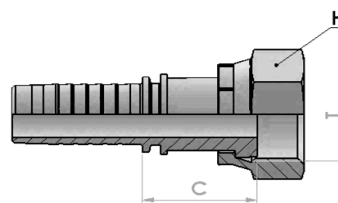

### MASCHIO ORFS ORFS MALE

part ref.	Hose ID		Thread	Dimension (mm)			Weight Kg
	[in]	size		hex H	Cut-off C		
72MH0404	1/4"	04	9/16-18	15	23	0,030	
72MH0605	5/16"	05	11/16-16	19	26	0,055	
72MH0606	3/8"	06	11/16-16	19	26	0,060	
72MH0806	3/8"	06	13/16-16	22	29	0,076	
72MH0808	1/2"	08	13/16-16	22	29	0,080	
72MH1010	5/8"	10	1-14	27	33	0,116	
72MH1212	3/4"	12	1.3/16-12	32	36	0,160	
72MH1616	1"	16	1.7/16-12	38	37	0,266	
72MH2020	1.1/4"	20	1.11/16"-12	46	44	0,435	
72MH2424	1.1/2"	24	2-12	55	47	1,250	

### FEMMINA DIRITTA ORFS STRAIGHT ORFS FEMALE

part ref.	Hose ID		Thread	Dimension (mm)			Weight Kg
	[in]	size		hex H	Cut-off C		
72FH0404	1/4"	04	9/16-18	17	24	0,028	
72FH0604	1/4"	04	11/16-16	22	24	0,048	
72FH0605	5/16"	05	11/16-16	22	24	0,058	
72FH0606	3/8"	06	11/16-16	22	24	0,053	
72FH0806	3/8"	06	13/16-16	24	30	0,081	
72FH0808	1/2"	08	13/16-16	24	30	0,078	
72FH1008	1/2"	08	1-14	30	33	0,120	
72FH1208	1/2"	08	1.3/16-12	36	33	0,180	
72FH1010	5/8"	10	1-14	30	33	0,140	
72FH1012	3/4"	12	1-14	30	33	0,180	
72FH1212	3/4"	12	1.3/16-12	36	34	0,200	
72FH1612	3/4"	12	1.7/16-12	41	36	0,260	
72FH1616	1"	16	1.7/16-12	41	37	0,320	
72FH2020	1.1/4"	20	1.11/16-12	50	40	0,380	
72FH2424	1.1/2"	24	2-12	60	41	0,670	