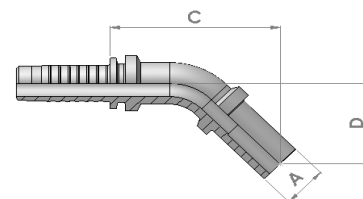

72TQ
ESTREMITA' TUBOLARE METRICA 45°
METRIC STANDPIPE 45° ELBOW

part ref.	Hose ID		Duty	Dimension (mm)			Weight
	[in]	size		Tube	Cut-off	Drop	
			Tipo	A	C	D	Kg
72TQ0603	3/16"	03	L/S	6	41	20	0,014
72TQ0803	3/16"	03	L/S	8	44	23	0,019
72TQ0604	1/4"	04	L	6	42	30	0,013
72TQ0804	1/4"	04	L/S	8	41	29	0,018
72TQ1004	1/4"	04	L/S	10	42	30	0,027
72TQ1204	1/4"	04	L/S	12	42	30	0,034
72TQ1005	5/16"	05	L/S	10	50	25	0,028
72TQ1205	5/16"	05	L/S	12	53	26	0,034
72TQ1006	3/8"	06	L	10	51	34	0,028
72TQ1206	3/8"	06	L/S	12	54	34	0,039
72TQ1406	3/8"	06	S	14	51	27	0,050
72TQ1506	3/8"	06	L	15	55	28	0,053
72TQ1408	1/2"	08	S	14	52	27	0,065
72TQ1508	1/2"	08	L	15	56	28	0,062
72TQ1608	1/2"	08	S	16	55	28	0,068
72TQ1808	1/2"	08	L	18	59	31	0,081
72TQ1810	5/8"	10	L	18	59	31	0,080
72TQ2010	5/8"	10	S	20	65	33	0,115
72TQ2210	5/8"	10	L	22	68	35	0,140
72TQ2012	3/4"	12	S	20	66	33	0,138
76TQ2212	3/4"	12	L	22	67	35	0,171
72TQ2512	3/4"	12	S	25	77	39	0,197
72TQ2516	1"	16	S	25	81	39	0,250
72TQ2816	1"	16	L	28	92	38	0,272
72TQ3016	1"	16	S	30	91	44	0,328
72TQ3020	1.1/4"	20	S	30	91	44	0,400
72TQ3520	1.1/4"	20	L	35	97	46	0,440
72TQ3820	1.1/4"	20	S	38	103	51	0,504
72TQ3824	1.1/2"	24	S	38	103	51	0,747
72TQ4224	1.1/2"	24	L	42	113	92	0,665