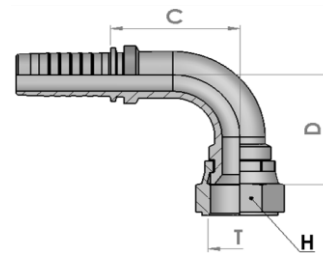

72NJ

FEMMINA 90° JIC SV.74° JIC 90° FEMALE 74° FLARE

part ref.	Hose ID		Thread	Dimension (mm)				Weight Kg
	[in]	size		hex T	hex H	Cut-off C	Drop D	
72NJ0403	3/16"	03	7/16-20	15	22	22	0,024	
72NJ0404	1/4"	04	7/16-20	15	25	24	0,031	
72NJ0504	1/4"	04	1/2-20	17	25	25	0,040	
72NJ0604	1/4"	04	9/16-18	19	27	26	0,045	
72NJ0605	5/16"	05	9/16-18	19	30	31	0,053	
72NJ0606	3/8"	06	9/16-18	19	33	32	0,059	
72NJ0806	3/8"	06	3/4-16	24	33	33	0,092	
72NJ0808	1/2"	08	3/4-16	24	39	38	0,108	
72NJ1008	1/2"	08	7/8-14	27	42	42	0,130	
72NJ1208	1/2"	08	1.1/16-12	32	39	42	0,160	
72NJ1010	5/8"	10	7/8-14	27	45	45	0,165	
72NJ1210	5/8"	10	1.1/16-12	32	45	45	0,197	
72NJ1212	3/4"	12	1.1/16-12	32	56	52	0,233	
72NJ1412	3/4"	12	1.3/16-12	36	56	53	0,291	
72NJ1612	3/4"	12	1.5/16-12	38	57	56	0,317	
72NJ1616	1"	16	1.5/16-12	38	70	65	0,452	

72QJ

FEMMINA 45° JIC SV.74° JIC 45° FEMALE 74° FLARE

part ref.	Hose ID		Thread	Dimension (mm)				Weight Kg
	[in]	size		hex T	hex H	Cut-off C	Drop D	
72QJ0403	3/16"	03	7/16-20	15	33	14	0,026	
72QJ0404	1/4"	04	7/16-20	15	34	13	0,029	
72QJ0504	1/4"	04	1/2-20	17	40	13	0,036	
72QJ0604	1/4"	04	9/16-18	19	40	15	0,043	
72QJ0605	5/16"	05	9/16-18	19	47	16	0,047	
72QJ0606	3/8"	06	9/16-18	19	49	16	0,056	
72QJ0806	3/8"	06	3/4-16	24	51	18	0,075	
72QJ0808	1/2"	08	3/4-16	24	60	19	0,105	
72QJ1008	1/2"	08	7/8-14	27	63	20	0,120	
72QJ1208	1/2"	08	1.1/16-12	32	53	24	0,156	
72QJ1010	5/8"	10	7/8-14	27	68	24	0,142	
72QJ1210	5/8"	10	1.1/16-12	32	68	23	0,178	
72QJ1212	3/4"	12	1.1/16-12	32	69	27	0,202	
72QJ1412	3/4"	12	1.3/16-12	36	65	30	0,260	
72QJ1612	3/4"	12	1.5/16-12	38	72	30	0,278	
72QJ1616	1"	16	1.5/16-12	38	83	34	0,374	