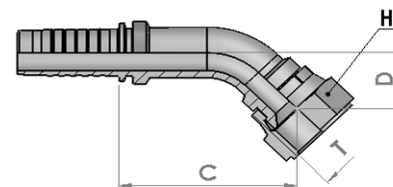

72NJ

FEMMINA 90° JIC SV.74° JIC 90° FEMALE 74° FLARE

part ref.	Hose ID		Thread	Dimension (mm)				Weight Kg
	[in]	size		hex T	hex H	Cut-off C	Drop D	
72NJ0403	3/16"	03	7/16-20	15	22	22	0,024	
72NJ0404	1/4"	04	7/16-20	15	25	24	0,031	
72NJ0504	1/4"	04	1/2-20	17	25	25	0,040	
72NJ0604	1/4"	04	9/16-18	19	27	26	0,045	
72NJ0605	5/16"	05	9/16-18	19	30	31	0,053	
72NJ0606	3/8"	06	9/16-18	19	33	32	0,059	
72NJ0806	3/8"	06	3/4-16	24	33	33	0,092	
72NJ0808	1/2"	08	3/4-16	24	39	38	0,108	
72NJ1008	1/2"	08	7/8-14	27	42	42	0,130	
72NJ1208	1/2"	08	1.1/16-12	32	39	42	0,160	
72NJ1010	5/8"	10	7/8-14	27	45	45	0,165	
72NJ1210	5/8"	10	1.1/16-12	32	45	45	0,197	
72NJ1212	3/4"	12	1.1/16-12	32	56	52	0,233	
72NJ1412	3/4"	12	1.3/16-12	36	56	53	0,291	
72NJ1612	3/4"	12	1.5/16-12	38	57	56	0,317	
72NJ1616	1"	16	1.5/16-12	38	70	65	0,452	

72QJ

FEMMINA 45° JIC SV.74° JIC 45° FEMALE 74° FLARE

part ref.	Hose ID		Thread	Dimension (mm)				Weight Kg
	[in]	size		hex T	hex H	Cut-off C	Drop D	
72QJ0403	3/16"	03	7/16-20	15	33	14	0,026	
72QJ0404	1/4"	04	7/16-20	15	34	13	0,029	
72QJ0504	1/4"	04	1/2-20	17	40	13	0,036	
72QJ0604	1/4"	04	9/16-18	19	40	15	0,043	
72QJ0605	5/16"	05	9/16-18	19	47	16	0,047	
72QJ0606	3/8"	06	9/16-18	19	49	16	0,056	
72QJ0806	3/8"	06	3/4-16	24	51	18	0,075	
72QJ0808	1/2"	08	3/4-16	24	60	19	0,105	
72QJ1008	1/2"	08	7/8-14	27	63	20	0,120	
72QJ1208	1/2"	08	1.1/16-12	32	53	24	0,156	
72QJ1010	5/8"	10	7/8-14	27	68	24	0,142	
72QJ1210	5/8"	10	1.1/16-12	32	68	23	0,178	
72QJ1212	3/4"	12	1.1/16-12	32	69	27	0,202	
72QJ1412	3/4"	12	1.3/16-12	36	65	30	0,260	
72QJ1612	3/4"	12	1.5/16-12	38	72	30	0,278	
72QJ1616	1"	16	1.5/16-12	38	83	34	0,374	