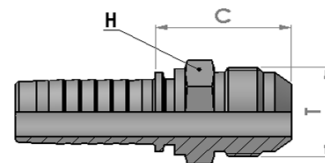

72MJ

MASCHIO JIC SV.74° JIC MALE 74° FLARE

part ref.	Hose ID		Thread	Dimension (mm)		Weight Kg
	[in]	size		hex H	Cut-off C	
72MJ0403	3/16"	03	7/16-20	12	26	0,016
72MJ0404	1/4"	04	7/16-20	12	27	0,018
72MJ0504	1/4"	04	1/2-20	14	27	0,021
72MJ0604	1/4"	04	9/16-18	15	27	0,024
72MJ0605	5/16"	05	9/16-18	15	27	0,027
72MJ0606	3/8"	06	9/16-18	15	27	0,029
72MJ0806	3/8"	06	3/4-16	19	30	0,046
72MJ1006	3/8"	06	7/8-14	24	34	0,068
72MJ0808	1/2"	08	3/4-16	19	31	0,052
72MJ1008	1/2"	08	7/8-14	24	35	0,078
72MJ1208	1/2"	08	1.1/16-12	27	37	0,103
72MJ1010	5/8"	10	7/8-14	24	35	0,087
72MJ1210	5/8"	10	1.1/16-12	27	37	0,119
72MJ1012	3/4"	12	7/8-14	24	36	0,130
72MJ1212	3/4"	12	1.1/16-12	27	38	0,127
72MJ1412	3/4"	12	1.3/16-12	32	41	0,172
72MJ1612	3/4"	12	1.5/16-12	34	42	0,187
72MJ1216	1"	16	1.1/16-12	27	39	0,205
72MJ1616	1"	16	1.5/16-12	34	43	0,237
72MJ2016	1"	16	1.5/8-12	42	46	0,338
72MJ2020	1.1/4"	20	1.5/8-12	42	47	0,376
72MJ2420	1.1/4"	20	1.7/8-12	50	52	0,477
72MJ2424	1.1/2"	24	1.7/8-12	50	52	0,532
72MJ3232	2"	32	2.1/2-12	65	62	1,015

72FJ

FEMMINA DIRITTA JIC SV.74° JIC STRAIGHT FEMALE 74° FLARE

part ref.	Hose ID		Thread	Dimension (mm)		Weight Kg
	[in]	size		hex H	Cut-off C	
72FJ0403	3/16"	03	7/16-20	15	13	0,016
72FJ0404	1/4"	04	7/16-20	15	13	0,019
72FJ0504	1/4"	04	1/2-20	17	15	0,025
72FJ0604	1/4"	04	9/16-18	19	16	0,031
72FJ0505	5/16"	05	1/2-20	17	15	0,033
72FJ0605	5/16"	05	9/16-18	19	16	0,034
72FJ0606	3/8"	06	9/16-18	19	16	0,035
72FJ0806	3/8"	06	3/4-16	24	16	0,052
72FJ0808	1/2"	08	3/4-16	24	17	0,062
72FJ1008	1/2"	08	7/8-14	27	19	0,083
72FJ1208	1/2"	08	1.1/16-12	32	19	0,109
72FJ1010	5/8"	10	7/8-14	27	19	0,092
72FJ1210	5/8"	10	1.1/16-12	32	19	0,112
72FJ1212	3/4"	12	1.1/16-12	32	20	0,125
72FJ1412	3/4"	12	1.3/16-12	36	21	0,158
72FJ1612	3/4"	12	1.5/16-12	38	21	0,157
72FJ1616	1"	16	1.5/16-12	38	22	0,208