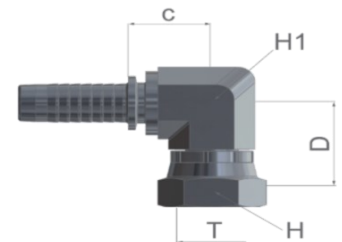

72NGO

FEMMINA 90° BSPP SV.60° CON O-RING BSPP 90° FEMALE 60° FLARE WITH O-RING

part ref.	Hose ID		Thread	Dimension (mm)				Weight Kg
	[in]	size		hex H	Cut-off C	Drop D	T	
72NGO0404	1/4"	04	1/4-19	19	28	26		0,043
72NGO0606	3/8"	06	3/8-19	22	31	31		0,073
72NGO0808	1/2"	08	1/2-14	27	41	34		0,127

72NGK

FEMMINA COMPATTA 90° BSPP SV.60° BSPP COMPACT 90° FEMALE 60° FLARE

part ref.	Hose ID		Thread	Dimension (mm)				Weight Kg
	[in]	size		hex H	Cut-off C	Drop D	hex H1	
72NGK0404	1/4"	04	1/4-19	19	18	20,6	14	0,054
72NGK0606	3/8"	06	3/8-19	22	20	24	17	0,100
72NGK0808	1/2"	08	1/2-14	27	25	29,5	22	0,140
72NGK1212	3/4"	12	3/4-14	32	30,5	31	27	0,260
72NGK1616	1"	16	1-11	38	36	35	32	0,470