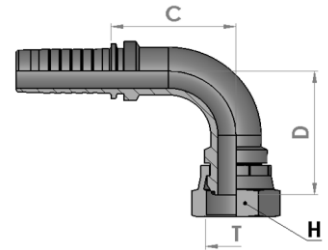

72NGO

FEMMINA 90° BSPP SV.60° CON O-RING BSPP 90° FEMALE 60° FLARE WITH O-RING

part ref.	Hose ID		Thread	Dimension (mm)				Weight Kg
	[in]	size		hex H	Cut-off C	Drop D	T	
72NGO0404	1/4"	04	1/4-19	19	28	26		0,043
72NGO0606	3/8"	06	3/8-19	22	31	31		0,073
72NGO0808	1/2"	08	1/2-14	27	41	34		0,127

72NGK

FEMMINA COMPATTA 90° BSPP SV.60° BSPP COMPACT 90° FEMALE 60° FLARE

part ref.	Hose ID		Thread	Dimension (mm)				Weight Kg
	[in]	size		hex H	Cut-off C	Drop D	hex H1	
72NGK0404	1/4"	04	1/4-19	19	18	20,6	14	0,054
72NGK0606	3/8"	06	3/8-19	22	20	24	17	0,100
72NGK0808	1/2"	08	1/2-14	27	25	29,5	22	0,140
72NGK1212	3/4"	12	3/4-14	32	30,5	31	27	0,260
72NGK1616	1"	16	1-11	38	36	35	32	0,470