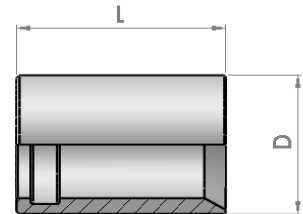

**71118**      **BOCCOLA S-1180**  
**FERRULE S-1180**

| part ref. | Hose ID |      | Hose type | Dimension (mm) |             | Weight<br>Kg |
|-----------|---------|------|-----------|----------------|-------------|--------------|
|           | [in]    | size |           | Ext<br>D       | Length<br>L |              |
| 7111808   | 1/2"    | 08   | JC7-JC8   | 30             | 34          | 0,065        |
| 7111810   | 5/8"    | 10   | JC7       | 34             | 36          | 0,100        |
| 7111812   | 3/4"    | 12   | JC7-JC8   | 38             | 43          | 0,115        |
| 7111816   | 1"      | 16   | JC7-JC8   | 46             | 58          | 0,212        |
| 7111820   | 1.1/4"  | 20   | JC7-JC8   | 56             | 65          | 0,340        |

**71120**      **BOCCOLA S-1200**  
**FERRULE S-1200**

| part ref. | Hose ID |      | Hose type | Dimension (mm) |             | Weight<br>Kg |
|-----------|---------|------|-----------|----------------|-------------|--------------|
|           | [in]    | size |           | Ext<br>D       | Length<br>L |              |
| 7112003   | 3/16"   | 03   | PTFE      | 14             | 26          | 0,014        |
| 7112004   | 1/4"    | 04   | PTFE      | 15             | 30          | 0,021        |
| 7112005   | 5/16"   | 05   | PTFE      | 17             | 30          | 0,028        |
| 7112006   | 3/8"    | 06   | PTFE      | 19             | 32          | 0,025        |
| 7112008   | 1/2"    | 08   | PTFE      | 24             | 34          | 0,045        |
| 7112010   | 5/8"    | 10   | PTFE      | 28             | 37          | 0,053        |
| 7112012   | 3/4"    | 12   | PTFE      | 30             | 41          | 0,059        |
| 7112016   | 1"      | 16   | PTFE      | 38             | 45          | 0,110        |