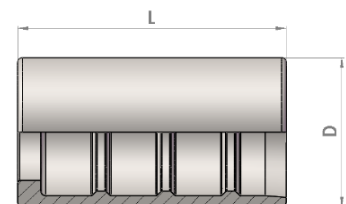

**7155**
**BOCCOLA SKIVE S-5500**  
**SKIVE FERRULE S-5500**

part ref.	Hose ID		Hose type	Dimension (mm)		Weight Kg
	[in]	size		Ext D	Length L	
715504	1/4"	04	2ST-R2A-4SP	21,5	30	0,035
715506	3/8"	06	2ST-R2A-4SP-R12	26	32	0,053
715508	1/2"	08	2ST-R2A-4SP-R12	30	34	0,065
715510	5/8"	10	2ST-R2A-4SP-R12	34	38	0,083
715512	3/4"	12	2ST-R2A-4SP-4SH-R12	38	43	0,117
715516	1"	16	2ST-R2A-4SP-4SH-R12	46	56	0,208
715520	1.1/4"	20	2ST-R2A-4SP-4SH-R12	57	60	0,278
715524	1.1/2"	24	2ST-R2A-4SP-4SH-R12	65	70	0,378
715532	2"	32	2ST-R2A-4SP-4SH	79	79	0,532

**71116**
**BOCCOLA S-1160**  
**FERRULE S-1160**

part ref.	Hose ID		Hose type	Dimension (mm)		Weight Kg
	[in]	size		Ext D	Length L	
7111603	3/16"	03	R7-R8-MTH1	15	26	0,016
7111604	1/4"	04	R7-R8-MTH1	18	29	0,023
7111605	5/16"	05	R7-R8-MTH1	20	30	0,026
7111606	3/8"	06	R7-R8-MTH1	22	32	0,033
7111608	1/2"	08	R7-R8-MTH1	27	34	0,036

**71110**
**BOCCOLA S-1100**  
**FERRULE S-1100**

part ref.	Hose ID		Hose type	Dimension (mm)		Weight Kg
	[in]	size		Ext D	Length L	
7111003	3/16"	03	R7	14	27	0,012
7111004	1/4"	04	R7-R6	17	29	0,015
7111005	5/16"	05	R7-R6-2TE	19	30	0,019
7111006	3/8"	06	R7-R6	21	31	0,026
7111008	1/2"	08	R7-R6-2TE	25,4	34	0,038
7111010	5/8"	10	R7-R6	28,5	36	0,043
7111012	3/4"	12	R7-R6-2TE	32	36	0,047
7111016	1"	16	R7-R6	40	50	0,109