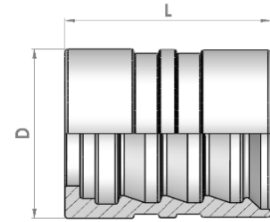

**7155**
**BOCCOLA SKIVE S-5500**  
**SKIVE FERRULE S-5500**

part ref.	Hose ID		Hose type	Dimension (mm)		Weight Kg
	[in]	size		Ext D	Length L	
715504	1/4"	04	2ST-R2A-4SP	21,5	30	0,035
715506	3/8"	06	2ST-R2A-4SP-R12	26	32	0,053
715508	1/2"	08	2ST-R2A-4SP-R12	30	34	0,065
715510	5/8"	10	2ST-R2A-4SP-R12	34	38	0,083
715512	3/4"	12	2ST-R2A-4SP-4SH-R12	38	43	0,117
715516	1"	16	2ST-R2A-4SP-4SH-R12	46	56	0,208
715520	1.1/4"	20	2ST-R2A-4SP-4SH-R12	57	60	0,278
715524	1.1/2"	24	2ST-R2A-4SP-4SH-R12	65	70	0,378
715532	2"	32	2ST-R2A-4SP-4SH	79	79	0,532

**71116**
**BOCCOLA S-1160**  
**FERRULE S-1160**

part ref.	Hose ID		Hose type	Dimension (mm)		Weight Kg
	[in]	size		Ext D	Length L	
7111603	3/16"	03	R7-R8-MTH1	15	26	0,016
7111604	1/4"	04	R7-R8-MTH1	18	29	0,023
7111605	5/16"	05	R7-R8-MTH1	20	30	0,026
7111606	3/8"	06	R7-R8-MTH1	22	32	0,033
7111608	1/2"	08	R7-R8-MTH1	27	34	0,036

**71110**
**BOCCOLA S-1100**  
**FERRULE S-1100**

part ref.	Hose ID		Hose type	Dimension (mm)		Weight Kg
	[in]	size		Ext D	Length L	
7111003	3/16"	03	R7	14	27	0,012
7111004	1/4"	04	R7-R6	17	29	0,015
7111005	5/16"	05	R7-R6-2TE	19	30	0,019
7111006	3/8"	06	R7-R6	21	31	0,026
7111008	1/2"	08	R7-R6-2TE	25,4	34	0,038
7111010	5/8"	10	R7-R6	28,5	36	0,043
7111012	3/4"	12	R7-R6-2TE	32	36	0,047
7111016	1"	16	R7-R6	40	50	0,109