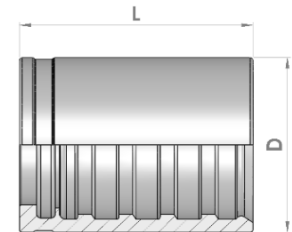

**7155**
**BOCCOLA SKIVE S-5500**  
**SKIVE FERRULE S-5500**

part ref.	Hose ID		Hose type	Dimension (mm)		Weight Kg
	[in]	size		Ext D	Length L	
715504	1/4"	04	2ST-R2A-4SP	21,5	30	0,035
715506	3/8"	06	2ST-R2A-4SP-R12	26	32	0,053
715508	1/2"	08	2ST-R2A-4SP-R12	30	34	0,065
715510	5/8"	10	2ST-R2A-4SP-R12	34	38	0,083
715512	3/4"	12	2ST-R2A-4SP-4SH-R12	38	43	0,117
715516	1"	16	2ST-R2A-4SP-4SH-R12	46	56	0,208
715520	1.1/4"	20	2ST-R2A-4SP-4SH-R12	57	60	0,278
715524	1.1/2"	24	2ST-R2A-4SP-4SH-R12	65	70	0,378
715532	2"	32	2ST-R2A-4SP-4SH	79	79	0,532

**71116**
**BOCCOLA S-1160**  
**FERRULE S-1160**

part ref.	Hose ID		Hose type	Dimension (mm)		Weight Kg
	[in]	size		Ext D	Length L	
7111603	3/16"	03	R7-R8-MTH1	15	26	0,016
7111604	1/4"	04	R7-R8-MTH1	18	29	0,023
7111605	5/16"	05	R7-R8-MTH1	20	30	0,026
7111606	3/8"	06	R7-R8-MTH1	22	32	0,033
7111608	1/2"	08	R7-R8-MTH1	27	34	0,036

**71110**
**BOCCOLA S-1100**  
**FERRULE S-1100**

part ref.	Hose ID		Hose type	Dimension (mm)		Weight Kg
	[in]	size		Ext D	Length L	
7111003	3/16"	03	R7	14	27	0,012
7111004	1/4"	04	R7-R6	17	29	0,015
7111005	5/16"	05	R7-R6-2TE	19	30	0,019
7111006	3/8"	06	R7-R6	21	31	0,026
7111008	1/2"	08	R7-R6-2TE	25,4	34	0,038
7111010	5/8"	10	R7-R6	28,5	36	0,043
7111012	3/4"	12	R7-R6-2TE	32	36	0,047
7111016	1"	16	R7-R6	40	50	0,109