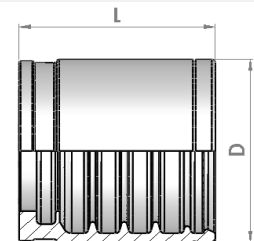

7176 **BOCCOLA NO SKIVE S-7600**
NO SKIVE FERRULE S-7600

part ref.	Hose ID		Hose type	Dimension (mm)		Weight Kg
	[in]	size		Ext D	Length L	
717603	3/16"	03	1SN-2SN-2SC-R16	20	26	0,022
717604	1/4"	04	1SN-2SN-2SC-R16	22	28	0,027
717605	5/16"	05	1SN-2SN-2SC-R16	24	28	0,031
717606	3/8"	06	1SN-2SN-2SC-R16	26	28	0,035
717608	1/2"	08	1SN-2SN-2SC-R16	30	31	0,046
717610	5/8"	10	1SN-2SN-2SC-R16	33	31	0,047
717612	3/4"	12	1SN-2SN-2SC-R16	37	38	0,069
717616	1"	16	1SN-2SN-2SC-R16	46	47,5	0,114
717620	1.1/4"	20	1SN-2SN-2SC-R16	58	55	0,220
717624	1.1/2"	24	1SN-2SN	65	60	0,260
717632	2"	32	1SN-2SN	78	72	0,390
717640	2.1/2"	40	1SN-2SN	95	72	0,592
717648	3"	48	1SN-2SN	110	80	0,880

7172 **BOCCOLA NO SKIVE S-7200**
NO SKIVE FERRULE S-7200

part ref.	Hose ID		Hose type	Dimension (mm)		Weight Kg
	[in]	size		Ext D	Length L	
717204	1/4"	04	1SN-1SC-2SC-R16-R17	20	26	0,021
717205	5/16"	05	1SN-1SC-2SC-R16-R17	22	26	0,023
717206	3/8"	06	1SN-1SC-2SC-R16-R17	24	26	0,025
717208	1/2"	08	1SN-1SC-2SC-R16	28	28	0,040
717210	5/8"	10	1SN-1SC-2SC-R16	32	29	0,047
717212	3/4"	12	1SN-1SC-2SC-R16	35	35	0,060
717216	1"	16	1SN-1SC-2SC-R16	44	44	0,107