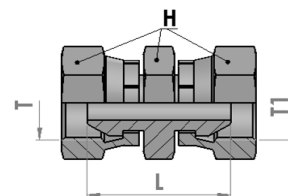

74MFGG NIPLES M+F GIREVOLE BSPP
BSPP NIPLES M+F SWIVEL

part ref.	Thread		Dimension (mm)	
	T	T1	hex H	Length L
74MFGG0202	1/8-28	1/8-28	14	29
74MFGG0404	1/4-19	1/4-19	19	30
74MFGG0606	3/8-19	3/8-19	22	32
74MFGG0808	1/2-14	1/2-14	27	38
74MFGG1010	5/8-14	5/8-14	28	37
74MFGG1212	3/4-14	3/4-14	32	42
74MFGG1616	1-11	1-11	41	48
74MFGG2020*	1.1/4-11	1.1/4-11	50	53
74MFGG2424*	1.1/2-11	1.1/2-11	55	56
74MFGG3232*	2-11	2-11	70	60

* Dado spinato / thrust wire nut

74FFGG NIPLES F+F GIREVOLE BSPP
BSPP NIPLES F+F SWIVEL

part ref.	Thread		Dimension (mm)	
	T	T1	hex H	Length L
74FFGG0202	1/8-28	1/8-28	14	25
74FFGG0404	1/4-19	1/4-19	19	26
74FFGG0606	3/8-19	3/8-19	22	28
74FFGG0808	1/2-14	1/2-14	27	32
74FFGG1010	5/8-14	5/8-14	28	30
74FFGG1212	3/4-14	3/4-14	32	34
74FFGG1616	1-11	1-11	41	38
74FFGG2020*	1.1/4-11	1.1/4-11	50	43
74FFGG2424*	1.1/2-11	1.1/2-11	55	45
74FFGG3232*	2-11	2-11	70	45

* Dado spinato / thrust wire nut