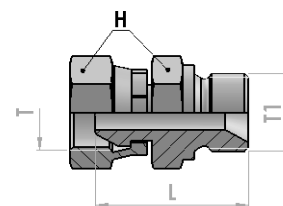

74MFGG NIPLES M+F GIREVOLE BSPP
BSPP NIPLES M+F SWIVEL

part ref.	Thread		Dimension (mm)	
	T	T1	hex H	Length L
74MFGG0202	1/8-28	1/8-28	14	29
74MFGG0404	1/4-19	1/4-19	19	30
74MFGG0606	3/8-19	3/8-19	22	32
74MFGG0808	1/2-14	1/2-14	27	38
74MFGG1010	5/8-14	5/8-14	28	37
74MFGG1212	3/4-14	3/4-14	32	42
74MFGG1616	1-11	1-11	41	48
74MFGG2020*	1.1/4-11	1.1/4-11	50	53
74MFGG2424*	1.1/2-11	1.1/2-11	55	56
74MFGG3232*	2-11	2-11	70	60

* Dado spinato / thrust wire nut

74FFGG NIPLES F+F GIREVOLE BSPP
BSPP NIPLES F+F SWIVEL

part ref.	Thread		Dimension (mm)	
	T	T1	hex H	Length L
74FFGG0202	1/8-28	1/8-28	14	25
74FFGG0404	1/4-19	1/4-19	19	26
74FFGG0606	3/8-19	3/8-19	22	28
74FFGG0808	1/2-14	1/2-14	27	32
74FFGG1010	5/8-14	5/8-14	28	30
74FFGG1212	3/4-14	3/4-14	32	34
74FFGG1616	1-11	1-11	41	38
74FFGG2020*	1.1/4-11	1.1/4-11	50	43
74FFGG2424*	1.1/2-11	1.1/2-11	55	45
74FFGG3232*	2-11	2-11	70	45

* Dado spinato / thrust wire nut