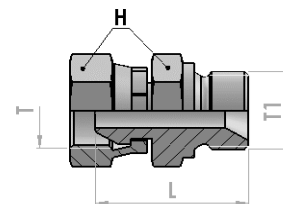

74MFGG NIPLES M+F GIREVOLE BSPP
BSPP NIPLES M+F SWIVEL

part ref.	Thread		Dimension (mm)	
	T	T1	hex H	Length L
74MFGG0202	1/8-28	1/8-28	14	25
74MFGG0404	1/4-19	1/4-19	19	29
74MFGG0606	3/8-19	3/8-19	22	34
74MFGG0808	1/2-14	1/2-14	27	40
74MFGG1010	5/8-14	5/8-14	28	37
74MFGG1212	3/4-14	3/4-14	32	44,5
74MFGG1616	1-11	1-11	41	50
74MFGG2020*	1.1/4-11	1.1/4-11	50	53
74MFGG2424*	1.1/2-11	1.1/2-11	55	56
74MFGG3232*	2-11	2-11	70	60

* Dado spinato / thrust wire nut

74FFGG NIPLES F+F GIREVOLE BSPP
BSPP NIPLES F+F SWIVEL

part ref.	Thread		Dimension (mm)	
	T	T1	hex H	Length L
74FFGG0202	1/8-28	1/8-28	14	25
74FFGG0404	1/4-19	1/4-19	19	26
74FFGG0606	3/8-19	3/8-19	22	28
74FFGG0808	1/2-14	1/2-14	27	32
74FFGG1010	5/8-14	5/8-14	28	30
74FFGG1212	3/4-14	3/4-14	32	34
74FFGG1616	1-11	1-11	41	38
74FFGG2020*	1.1/4-11	1.1/4-11	50	43
74FFGG2424*	1.1/2-11	1.1/2-11	55	45
74FFGG3232*	2-11	2-11	70	45

* Dado spinato / thrust wire nut