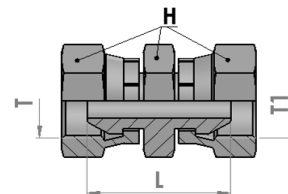

74MFGG NIPLES M+F GIREVOLE BSPP
BSPP NIPLES M+F SWIVEL

part ref.	Thread		Dimension (mm)	
	T	T1	hex H	Length L
74MFGG0202	1/8-28	1/8-28	14	25
74MFGG0404	1/4-19	1/4-19	19	29
74MFGG0606	3/8-19	3/8-19	22	34
74MFGG0808	1/2-14	1/2-14	27	40
74MFGG1010	5/8-14	5/8-14	28	37
74MFGG1212	3/4-14	3/4-14	32	44,5
74MFGG1616	1-11	1-11	41	50
74MFGG2020*	1.1/4-11	1.1/4-11	50	53
74MFGG2424*	1.1/2-11	1.1/2-11	55	56
74MFGG3232*	2-11	2-11	70	60

* Dado spinato / thrust wire nut

74FFGG NIPLES F+F GIREVOLE BSPP
BSPP NIPLES F+F SWIVEL

part ref.	Thread		Dimension (mm)	
	T	T1	hex H	Length L
74FFGG0202	1/8-28	1/8-28	14	25
74FFGG0404	1/4-19	1/4-19	19	26
74FFGG0606	3/8-19	3/8-19	22	28
74FFGG0808	1/2-14	1/2-14	27	32
74FFGG1010	5/8-14	5/8-14	28	30
74FFGG1212	3/4-14	3/4-14	32	34
74FFGG1616	1-11	1-11	41	38
74FFGG2020*	1.1/4-11	1.1/4-11	50	43
74FFGG2424*	1.1/2-11	1.1/2-11	55	45
74FFGG3232*	2-11	2-11	70	45

* Dado spinato / thrust wire nut