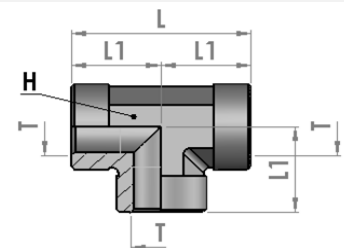

**753MMFG** ADATTATORE M + M + F GIREVOLE BSPP  
ADAPTER M + M + SWIVEL F BSPP - TEE

part ref.	Thread	Thread	Dimension (mm)			
	T	T1	hex H	Length L	Length L1	Length L2
753MMFG04	1/4-19	1/4-19	19	58	31	27
753MMFG06	3/8-19	3/8-19	22	66	34	32
753MMFG08	1/2-14	1/2-14	27	77	40	37
753MMFG12	3/4-14	3/4-14	32	86	46	40
753MMFG16	1-11	1-11	41	102	52	50
753MMFG20	1.1/4-11	1.1/4-11	50	109	57	52

**753FFFG** ADATTATORE F GIREVOLE BSPP  
ADAPTER SWIVEL F BSPP - TEE

part ref.	Thread	hex H	Dimension (mm)	
	T		Length L	Length L1
753FFFG04	1/4-19	19	58	29
753FFFG06	3/8-19	22	68	34
753FFFG08	1/2-14	27	80	40
753FFFG12	3/4-14	32	91	46
753FFFG16	1-11	41	104	52

**753FFF** ADATTATORE F FISSA BSPP  
ADAPTER FIXED F BSPP - TEE

part ref.	Thread	hex H	Dimension (mm)	
	T		Length L	Length L1
753FFF02	1/8-28	14	34	17
753FFF04	1/4-19	19	44	22
753FFF06	3/8-19	22	52	26
753FFF08	1/2-14	27	62	31
753FFF12	3/4-14	33	70	35
753FFF16	1-11	41	88	44
753FFF20	1.1/4-11	48	100	50