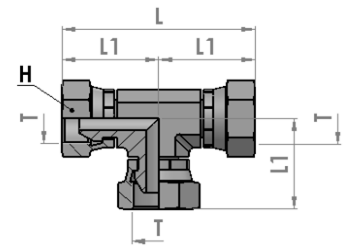

**753MMFG** ADATTATORE M + M + F GIREVOLE BSPP  
ADAPTER M + M + SWIVEL F BSPP - TEE

part ref.	Thread	Thread	Dimension (mm)			
	T	T1	hex H	Length L	Length L1	Length L2
753MMFG04	1/4-19	1/4-19	19	58	31	27
753MMFG06	3/8-19	3/8-19	22	66	34	32
753MMFG08	1/2-14	1/2-14	27	77	40	37
753MMFG12	3/4-14	3/4-14	32	86	46	40
753MMFG16	1-11	1-11	41	102	52	50
753MMFG20	1.1/4-11	1.1/4-11	50	109	57	52

**753FFFG** ADATTATORE F GIREVOLE BSPP  
ADAPTER SWIVEL F BSPP - TEE

part ref.	Thread	hex H	Dimension (mm)	
	T		Length L	Length L1
753FFFG04	1/4-19	19	58	29
753FFFG06	3/8-19	22	68	34
753FFFG08	1/2-14	27	80	40
753FFFG12	3/4-14	32	91	46
753FFFG16	1-11	41	104	52

**753FFF** ADATTATORE F FISSA BSPP  
ADAPTER FIXED F BSPP - TEE

part ref.	Thread	hex H	Dimension (mm)	
	T		Length L	Length L1
753FFF02	1/8-28	14	34	17
753FFF04	1/4-19	19	44	22
753FFF06	3/8-19	22	52	26
753FFF08	1/2-14	27	62	31
753FFF12	3/4-14	33	70	35
753FFF16	1-11	41	88	44
753FFF20	1.1/4-11	48	100	50