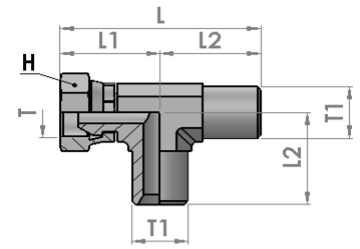

**753MMFG** ADATTATORE M + M + F GIREVOLE BSPP  
ADAPTER M + M + SWIVEL F BSPP - TEE

part ref.	Thread	Thread	Dimension (mm)			
	T	T1	hex H	Length L	Length L1	Length L2
753MMFG04	1/4-19	1/4-19	19	58	31	27
753MMFG06	3/8-19	3/8-19	22	66	34	32
753MMFG08	1/2-14	1/2-14	27	77	40	37
753MMFG12	3/4-14	3/4-14	32	86	46	40
753MMFG16	1-11	1-11	41	102	52	50
753MMFG20	1.1/4-11	1.1/4-11	50	109	57	52

**753FFFG** ADATTATORE F GIREVOLE BSPP  
ADAPTER SWIVEL F BSPP - TEE

part ref.	Thread	hex H	Dimension (mm)	
	T		Length L	Length L1
753FFFG04	1/4-19	19	58	29
753FFFG06	3/8-19	22	68	34
753FFFG08	1/2-14	27	80	40
753FFFG12	3/4-14	32	91	46
753FFFG16	1-11	41	104	52

**753FFF** ADATTATORE F FISSA BSPP  
ADAPTER FIXED F BSPP - TEE

part ref.	Thread	hex H	Dimension (mm)	
	T		Length L	Length L1
753FFF02	1/8-28	14	34	17
753FFF04	1/4-19	19	44	22
753FFF06	3/8-19	22	52	26
753FFF08	1/2-14	27	62	31
753FFF12	3/4-14	33	70	35
753FFF16	1-11	41	88	44
753FFF20	1.1/4-11	48	100	50